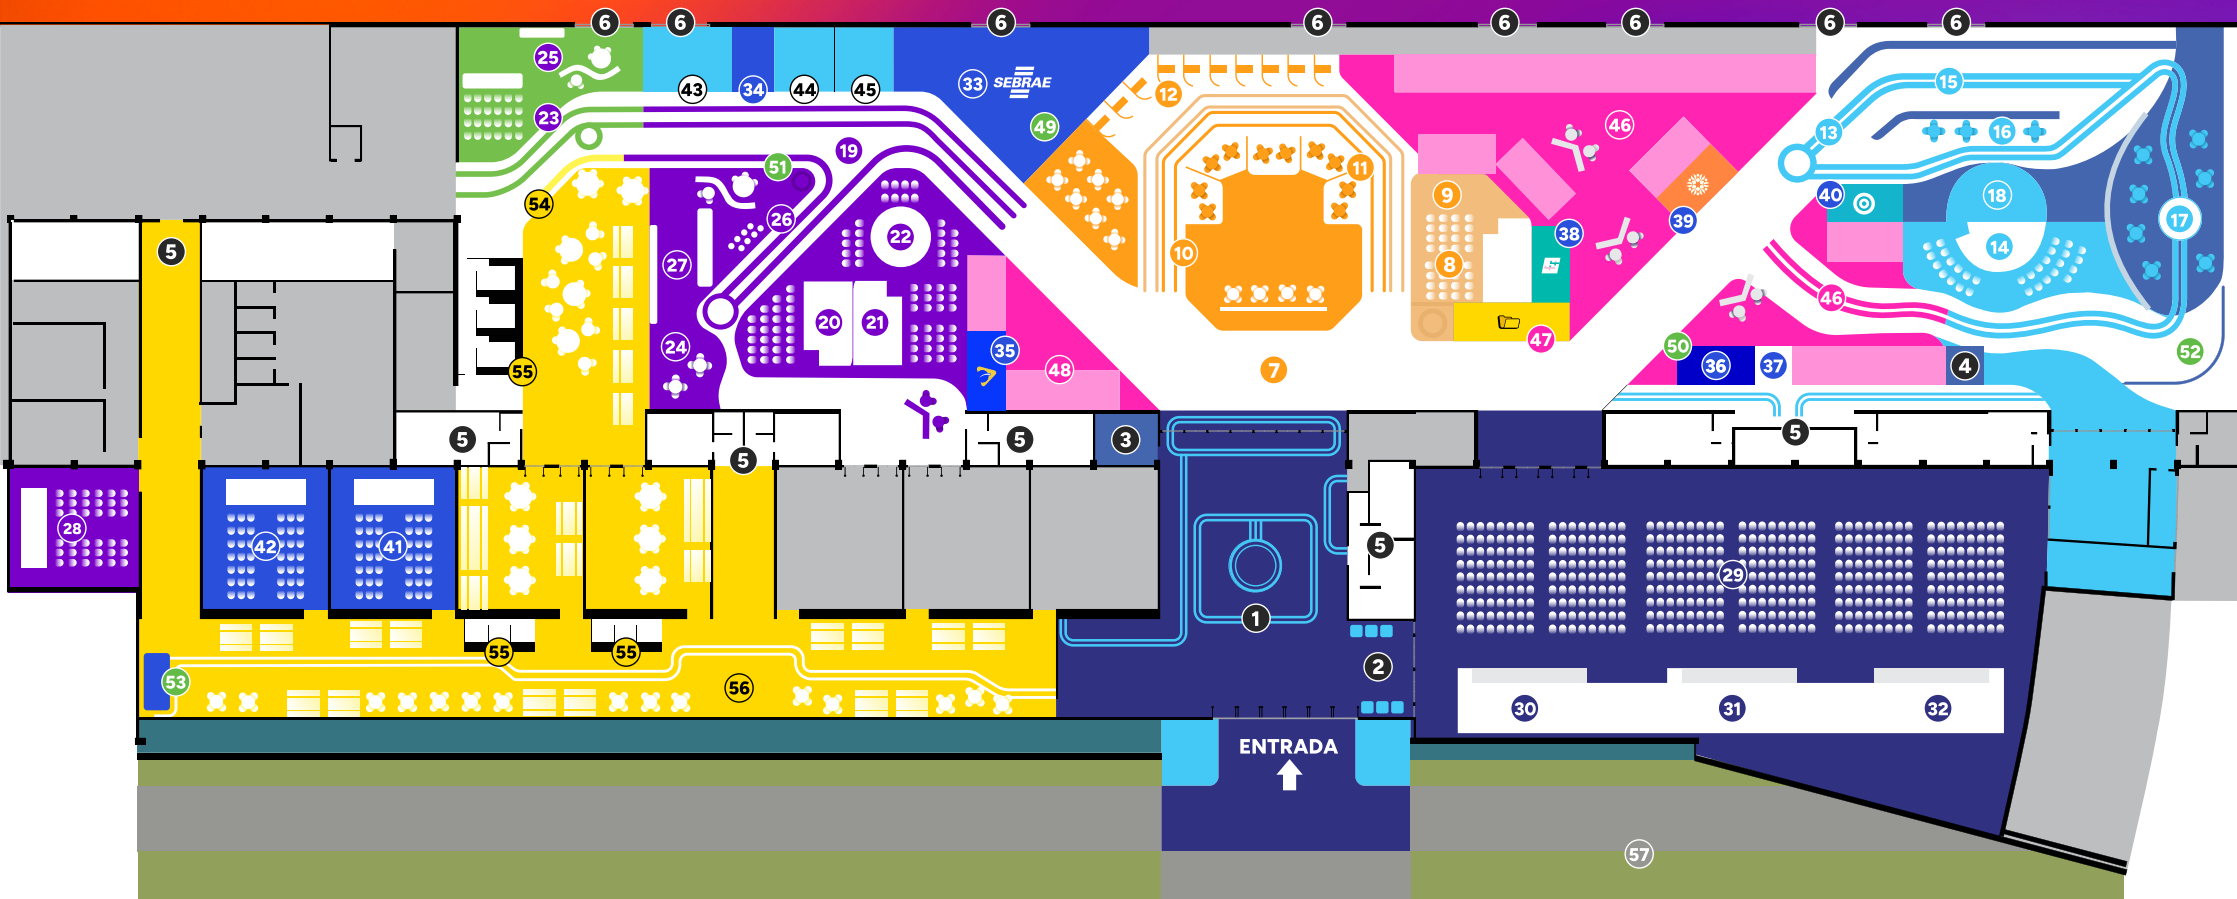

# MAPA FEIRA DO EMPREENDEDOR

- 1 Credenciamento
- 2 Autocredenciamento
- 3 Sala Médica
- 4 Ouvidoria
- 5 Banheiros
- 6 Saída de Emergência

- 7 **ARENA DESCOBERTAS**
- 8 Palco Descobertas
- 9 Perfil Empreendedor

### 19 ARENA TRANSFORMAÇÃO

- 20 Palco Transformação 1
- 21 Palco Transformação 2
- 22 Espaço Beleza
- 23 Espaço Agro | Cozinha Show
- 24 Espaço Indústria | Atendimento B+P e Procompil
- 25 Produtos de Origem
- 26 Indicações Geográficas
- 27 Crabolando | Loja Colaborativa
- 28 Sala: Masterclass

### 29 ARENA IMPACTO

- 30 Palco 1
- 31 Palco 2
- 32 Palco 3